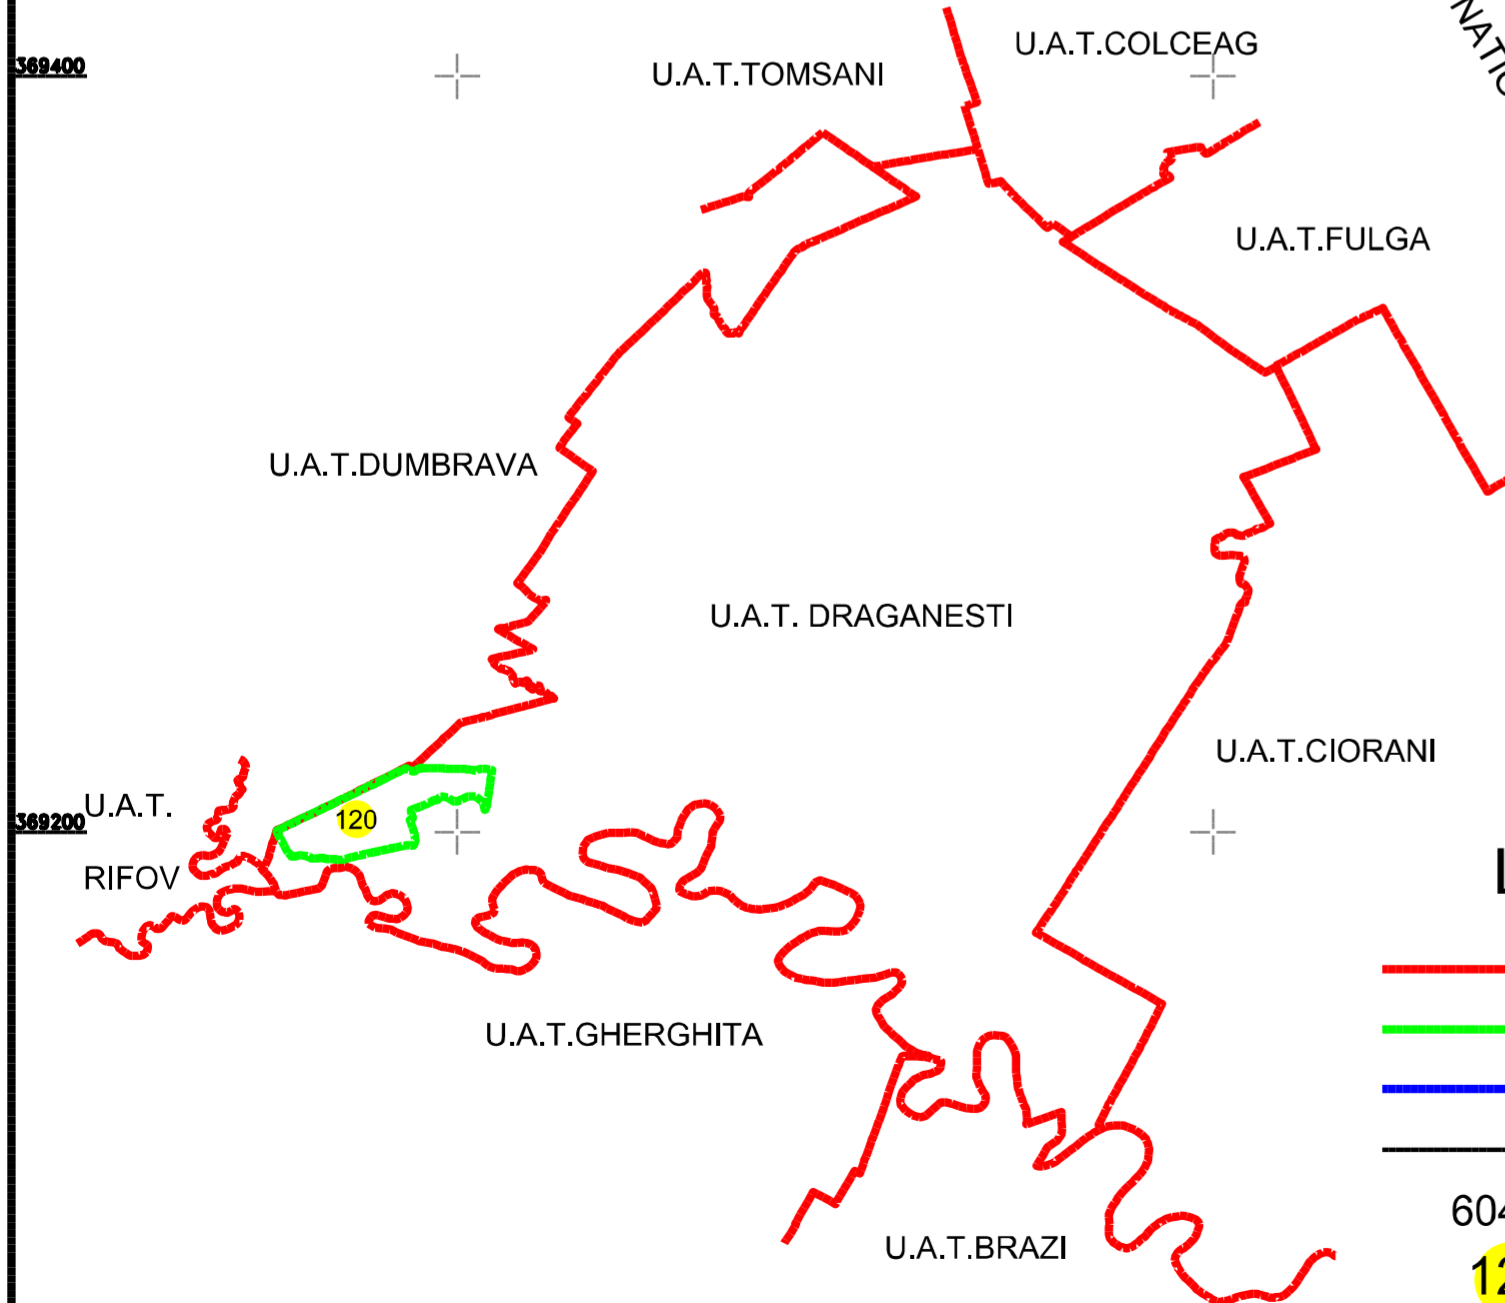

PLAN CADASTRAL

U.A.T. Draganesti, Jud. Prahova

Sector Cadastral 120

Scara 1:2000
Spre publicare
Plansa 2

SISTEM DE PROIECTIE
STEREO 70

Schita dispunerii
sectoarelor cadastrale
Scara 1:100000

Legenda:

- Limita UAT
- Limita sector cadastral
- Limita intravilan
- Limita imobil
- 6047 ID. imobil
- 120 Nr. sector cadastral